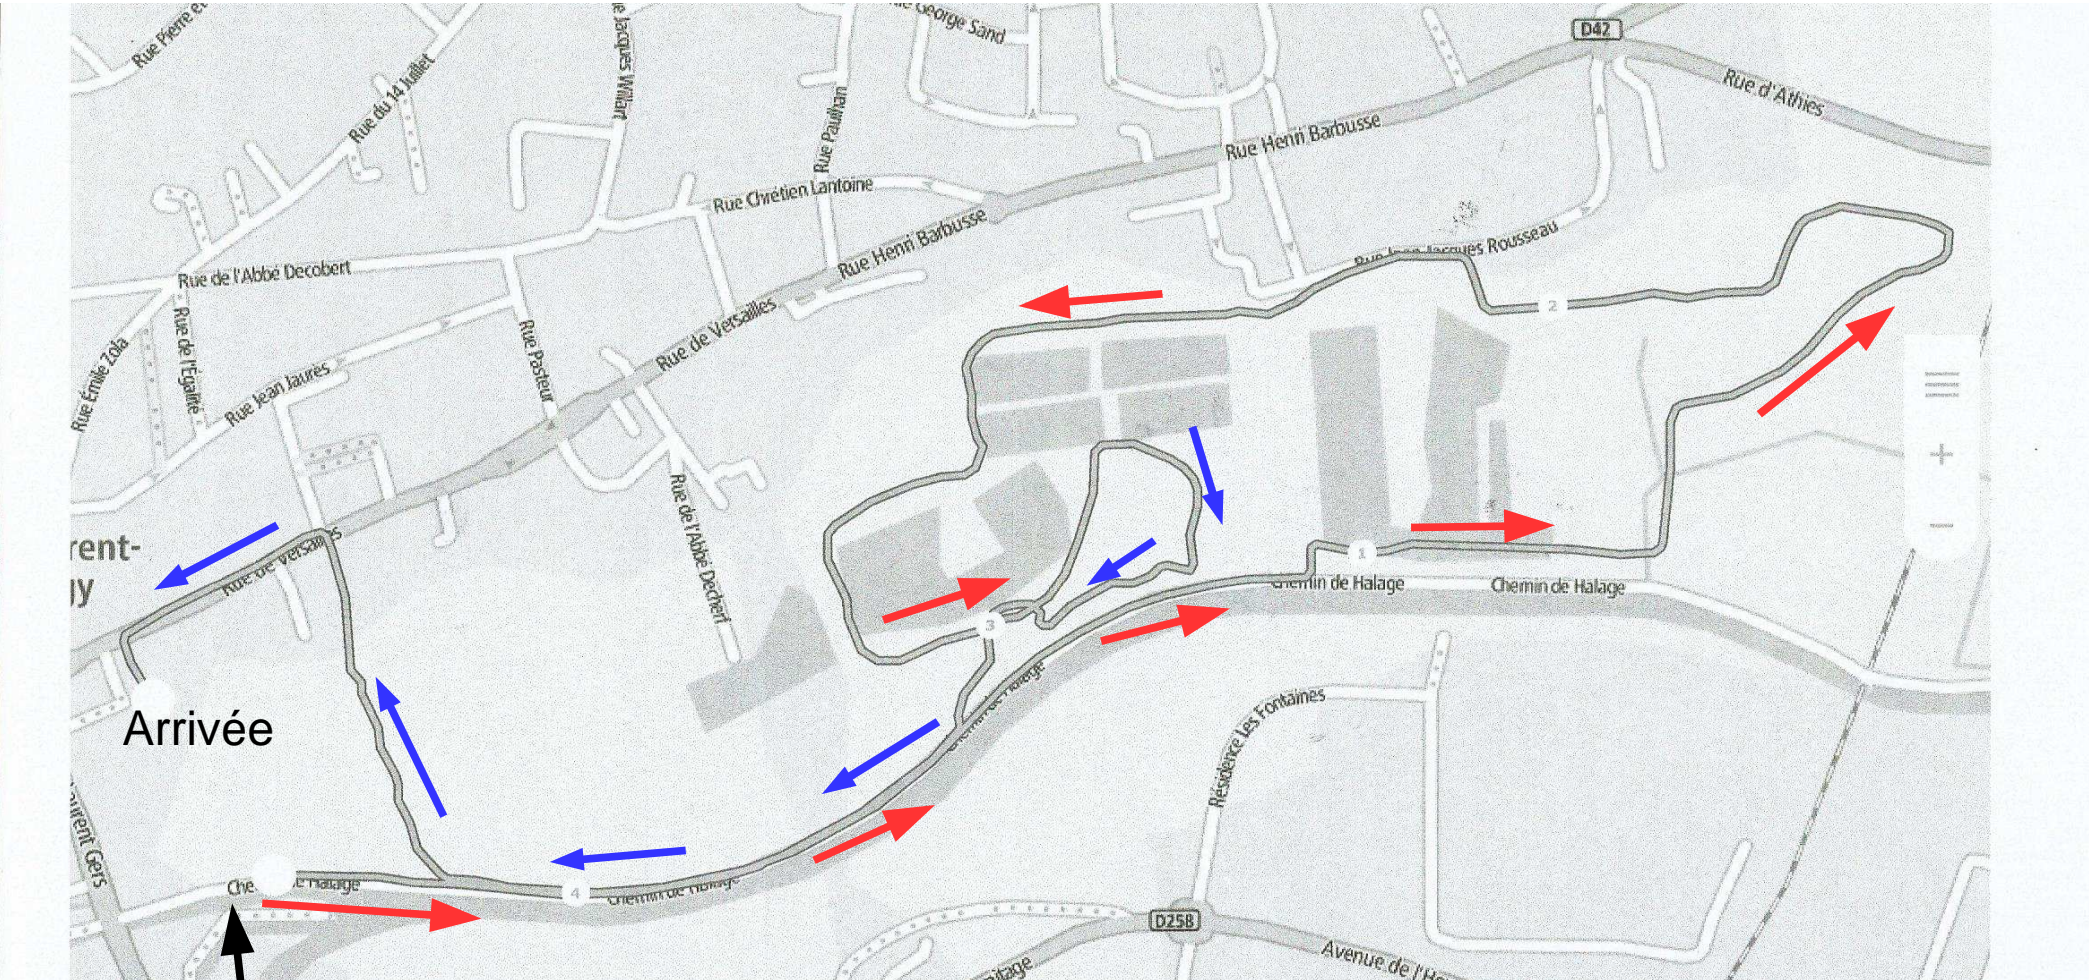

CIRCUIT DU CANICROSS 2017 - 4km300m

Départ

Arrivée